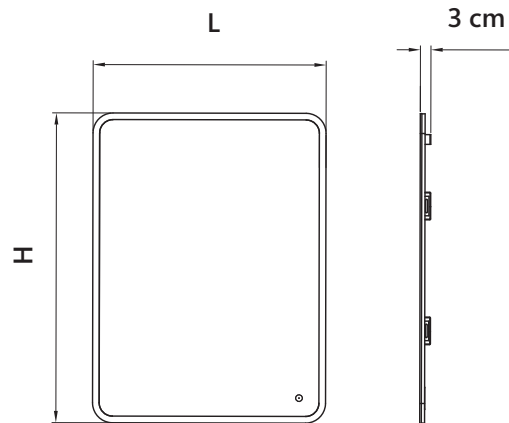

Sizes with Injection-moulded Frame

NO.	Siena Model#	Size L x H (CM)
1	M004-3050	30x50
2	M004-3565	35x65
3	M004-3876	38x76
4	M004-4060	40x60
5	M004-4175	41x75
6	M004-4383	43x83
7	M004-4478	44x78
8	M004-4585	45x85
9	M004-5484	54x84
10	M004-5585	55x85
11	M004-5892	58x92
12	M004-5994	59x94
13	M004-6060	60x60
14	M004-6310	63x106
15	M004-6510	65x100
16	M004-6711	67x117
17	M004-7011	70x110
18	M004-8060	80x60
19	M004-8454	84x54
20	M004-9258	92x58
21	M004-9459	94x59
22	M004-10065	100x65
23	M004-10663	106x63
24	M004-11070	110x70
25	M004-11761	117x61
26	M004-11767	117x67
27	M004-12783	127x83
28	M004-13686	136x86